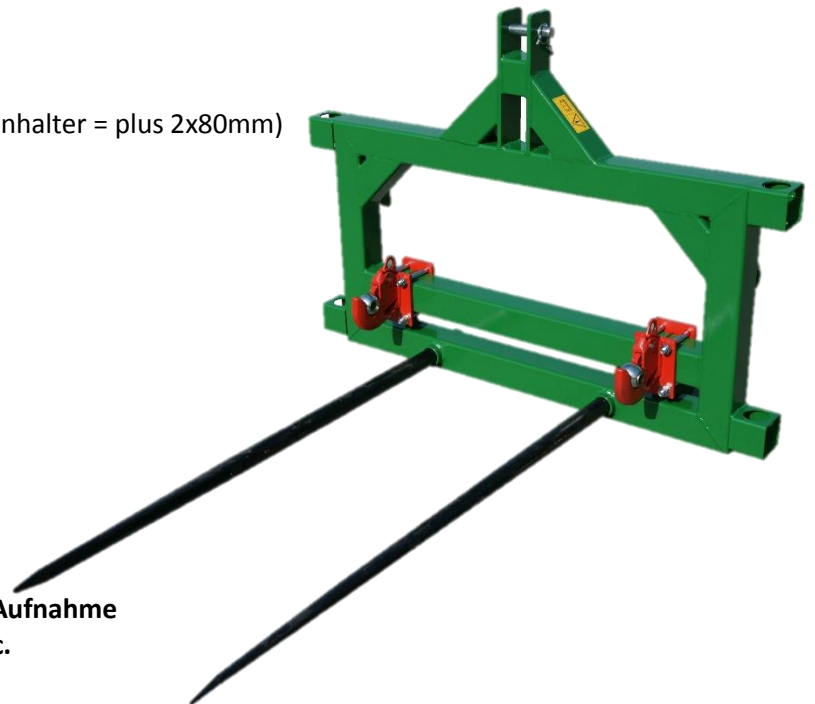

- Adapter mit Schnellkuppler auf jedes Mass für Dreipunkt einstellbar, kurze Bauart
- Tragkraft 2000 kg
- Universell einsetzbar, auch geeignet für Rundballentransport, es können auch Europaletten aufgenommen werden, auch an 3-Pkt. montierbar.

Massliste: serienmässige Ausführung

Stahlrahmen	80x80mm
Breite aussen	1120mm (ohne Zinkenhalter = plus 2x80mm)
Höhe Rahmen über alles	910mm
Zinkenabstand	515mm (Mitte)

Lieferumfang:

- ✚ Euroaufnahme
- ✚ Büchsen für Grossballenzinken eingeschweisst
- ✚ Zinkenhalter beidseitig
- ✚ Schnellkuppler mit Kugeln seitlich verstellbar
- ✚ kurzer Oberlenker
- ✚ Bedienungsanleitung

Zubehör:

- Grossballenzinken 1400mm/45mm
- Unterlenkerbolzen CAT II für zusätzliche Dreipunkt Aufnahme
- Aufnahme für Hoflader, Teleskoplader, Radlader etc.

Bezeichnung	Inkl. 8% MWST
Adapter, Preis netto mit Büchsen eingeschweisst und Zinkenhalter	1'200.00
2 Rundballenspitz gesteckt	320.00
2 Stk. Bolzen CAT II für 3-Pkt. Aufnahme schraubbar	37.80